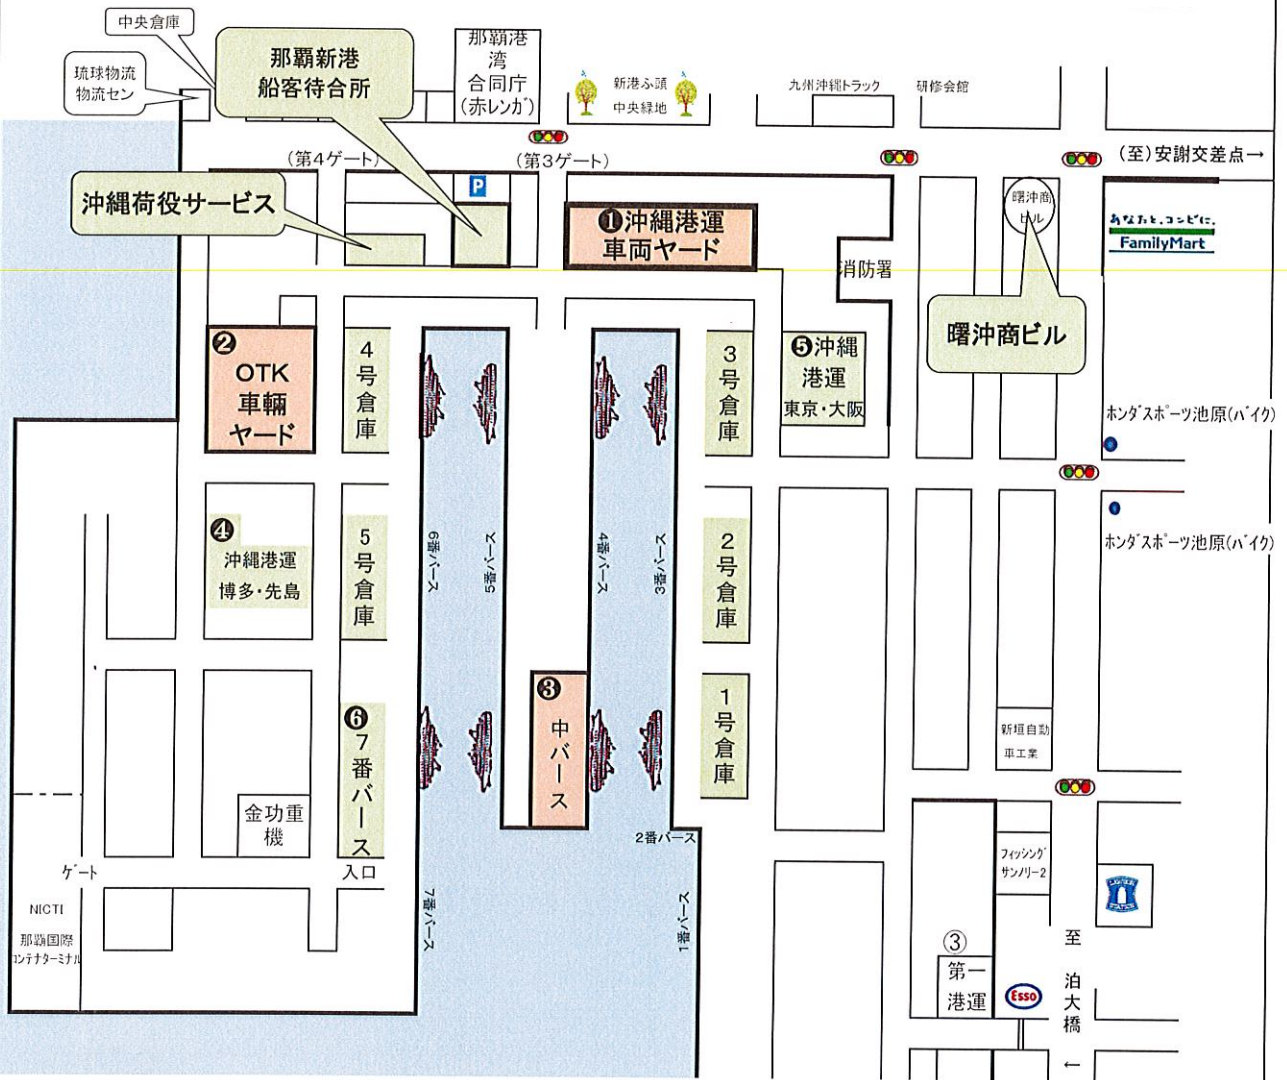

## ① 沖縄港運(株)車両ヤード

住所: 沖縄県那覇市港町1-13-23

船名: わかなつ/かりゆし/みやらびⅡ/ちゅらしま/しゅれいⅡ/にらいかないⅡ/あやはし

★マップコード(QRコード)

## ② (株)OTK車両ヤード

住所: 沖縄県那覇市港町1-18-15

船名: 琉球エクスプレス2/琉球エクスプレス3/琉球エクスプレス5/琉球エクスプレス6

★マップコード(QRコード)

## ③ 第一港運(株)中バス

住所: 沖縄県那覇市港町1-14

船名: しゅり

★マップコード(QRコード)

## ⑥ 第一港運7番バス

住所: 沖縄県那覇市港町1-23

船名: しゅり

★マップコード(QRコード)